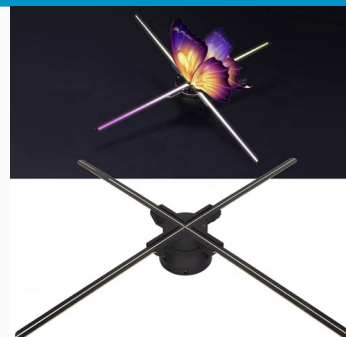

Avantages

Effet 3D époustouflant

HOLOLED est une technologie révolutionnaire qui permet de créer, contrôler et diffuser des vidéos 3D avec un effet holographique.

Cette innovation est composée d'un diffuseur 3D de nouvelle génération qui crée des textures impressionnantes et des animations à vous couper le souffle..

Communication améliorée

Améliorez votre notoriété grâce à l'HOLOLED ! Utilisable de jour comme de nuit, cette innovation permet une exposition 24h/24, 7j/7.

HOLOLED vous permet de :

- Stimuler les achats impulsifs
- Promouvoir vos produits
- Moderniser votre image
- Choisir et configuration de la taille de l'image
- Créer du contenu 3D holographique
- Installation facile et rapide

Un concept novateur

HOLOLED est un concept novateur qui apporte un vent de fraîcheur inestimable dans votre communication. Leur présence est si spectaculaire qu'elle défie toute concurrence en focalisant les regards, en captivant les esprits et en déclenchant l'achat.