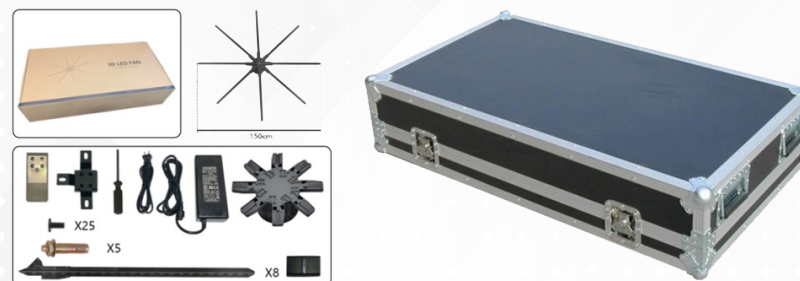

Spécifications

Modèle	Unité	HOLOLED XL
Dimension totale	mm	1800 x 1800 x 140
Taille des hélices	mm	1800 x 1800
Résolution	dpi	2048 x 2512
Led quantités	-	8 x 314 pcs
Angle de vue	°	170°
Consommation	W	320
Vitesse de rotation	r/min	350
Entrée de puissance	Hz	AC100~240V 50/60Hz
Composition		Aluminium
Durée d'utilisation	H	20000
Contenu lisible	-	MP4, AVI, RMVB, JPG
Mémoire interne	GB	16