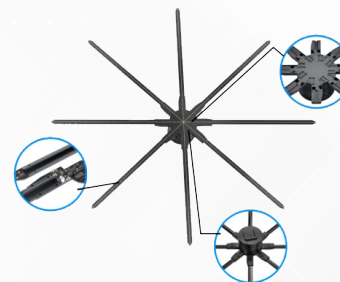

Un concept novateur

HOLOLED XL est un concept novateur qui apporte un vent de fraîcheur inestimable dans votre communication. Leur présence est si spectaculaire qu'elle défie toute concurrence en focalisant les regards, en captivant les esprits et en déclenchant l'achat.

Spécifications

Modèle	Unité	HOLOLED XL
Dimension totale	mm	1800 x 1800 x 140
Taille des hélices	mm	1800 x 1800
Résolution	dpi	2048 x 2512
Led quantités	-	8 x 314 pcs
Angle de vue	°	170°
Consommation	W	320
Vitesse de rotation	r/min	350
Entrée de puissance	Hz	AC100~240V 50/60Hz
Composition		Aluminium
Durée d'utilisation	H	20000
Contenu lisible	-	MP4, AVI, RMVB, JPG
Mémoire interne	GB	16