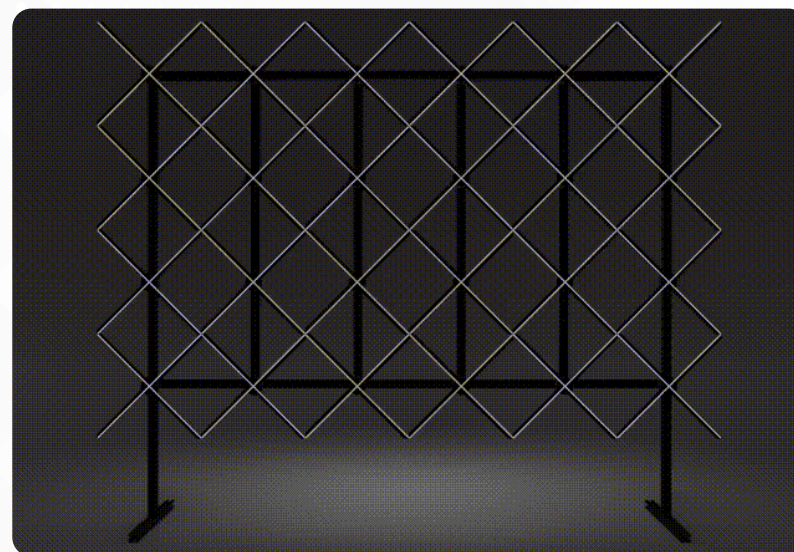

Un concept novateur

HOLOLED XL est un concept novateur qui apporte un vent de fraîcheur inestimable dans votre communication. Leur présence est si spectaculaire qu'elle défie toute concurrence en focalisant les regards, en captivant les esprits et en déclenchant l'achat.

Application

Pour vous différencier et interagir avec vos cibles de façon innovante, les hologrammes sont le média de communication parfait. Visible à longue portée, ils attirent le regard des foules et diffusent vos messages à travers une expérience immersive jamais vue. HOLOLED XL est l'outil de communication parfait pour les environnements qui accueillent du public comme les hôtels, les commerces, centres aquatiques, parcs d'attractions.

Spécifications

Modèle	Unité	HOLOLED XL
Dimension totale	mm	1800 x 1800 x 140
Taille des hélices	mm	1800 x 1800
Résolution	dpi	2048 x 2512
Led quantités	-	8 x 314 pcs
Angle de vue	°	170°
Consommation	W	320
Vitesse de rotation	r/min	350
Entrée de puissance	Hz	AC100~240V 50/60Hz
Composition		Aluminium
Durée d'utilisation	H	20000
Contenu lisible	-	MP4, AVI, RMVB, JPG
Mémoire interne	GB	16