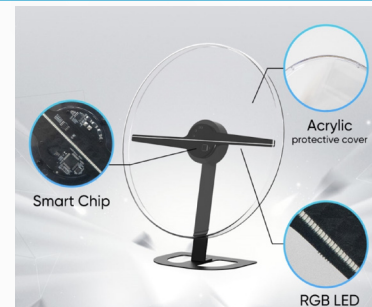

Un concept novateur

HOLOLED est un concept novateur qui apporte un vent de fraîcheur inestimable dans votre communication. Leur présence est si spectaculaire qu'elle défie toute concurrence en focalisant les regards, en captivant les esprits et en déclenchant l'achat.